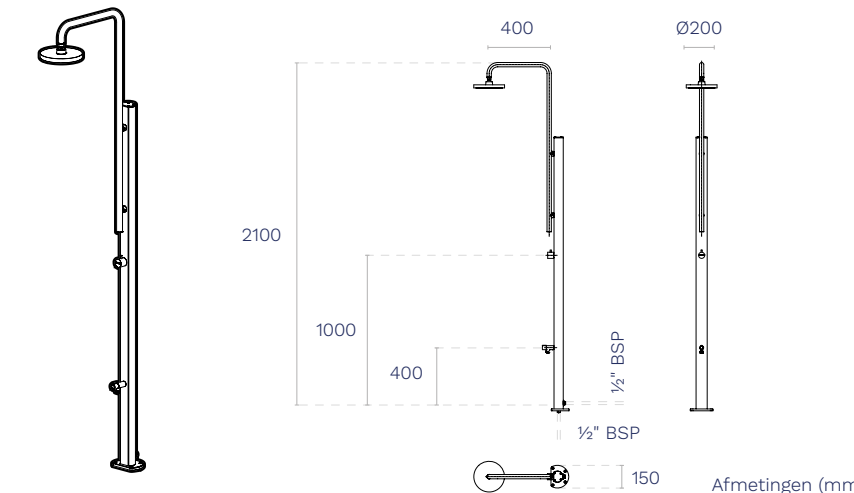

TECHNISCHE SPECIFICATIES

- Een reservoir met 30 l aan warm water
 - Hét toonaangevende milieuvriendelijke systeem (zonlicht verwarmt het water) op de markt.
- AISI 304-L roestvrijstalen stang en aluminium structuur.
- Breed scala aan metallic afwerkingen en kleuren.
- Antikalkdouchekep en regeneffect.
- Mengkraan voor koud en warm water.
- Voetenkraan.
- Eenvoudig te onderhouden: drainage om de douche in de winter te legen om schade en slijtage te voorkomen.
- Eenvoudig te installeren: inlaat achterkant compatibel met slangaansluiting.

GEGEVENS

↑ Douche

↑ Mengkraan

↑ Kraan voetendouche

DOUCHE CHROME ZONDER ZONNEPANEEL

MODERN DESIGN

De AstralPool douche Chrome zonder zonnepaneel heeft dezelfde elegante, gestroomlijnde uitstraling als de douche Chrome mét zonnepaneel en heeft een breed scala aan afwerkingen waarmee u de beste optie voor uw tuin kunt kiezen.

De douche Chrome zonder zonnepaneel heeft een douchekep met een antikalksysteem en een regeneffect, zodat u kunt genieten van een ontspannende ervaring voor en na het zwemmen.

TECHNISCHE SPECIFICATIES

- AISI 304-L roestvrijstalen stang en aluminium structuur.
- Breed scala aan kleuren.
- Antikalkdouchekep en regeneffect.
- Kraan voetendouche.
- Eenvoudig te installeren: inlaat onderkant of achterkant/zijkant compatibel met slangaansluiting.