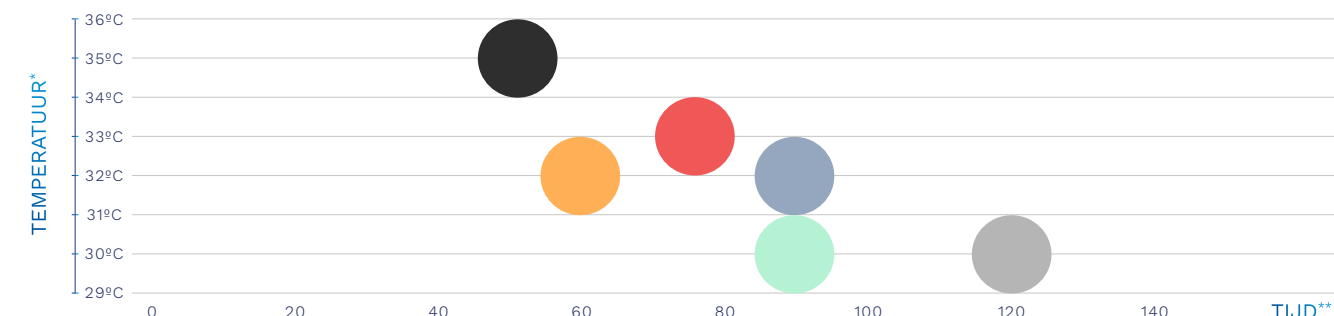

WATERTEMPERATUUR