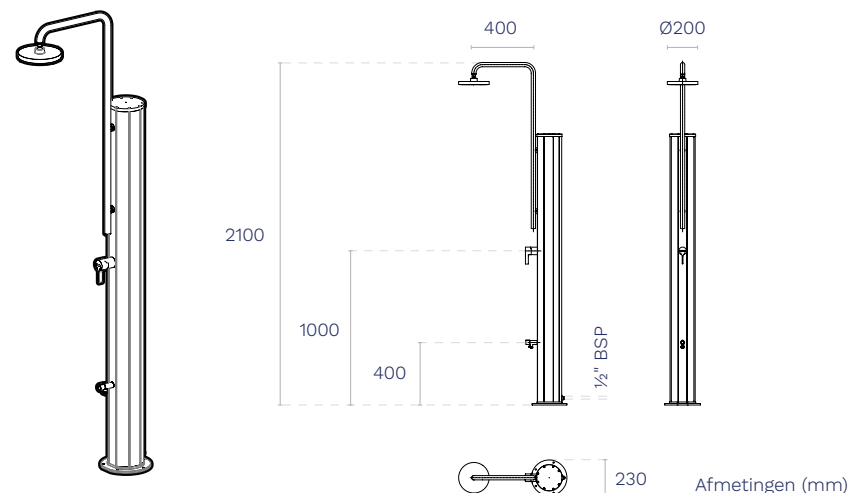

TECHNISCHE SPECIFICATIES

- Een reservoir met 30 l aan warm water
 - Hét toonaangevende milieuvriendelijke systeem (zonlicht verwarmt het water) op de markt.
- AISI 304-L roestvrijstalen stang en aluminium structuur.
- Breed scala aan metallic afwerkingen en kleuren.
- Antikalkdouchekep en regeneffect.
- Mengkraan voor koud en warm water.
- Voetenkraan.
- Eenvoudig te onderhouden: drainage om de douche in de winter te legen om schade en slijtage te voorkomen.
- Eenvoudig te installeren: inlaat achterkant compatibel met slangaansluiting.