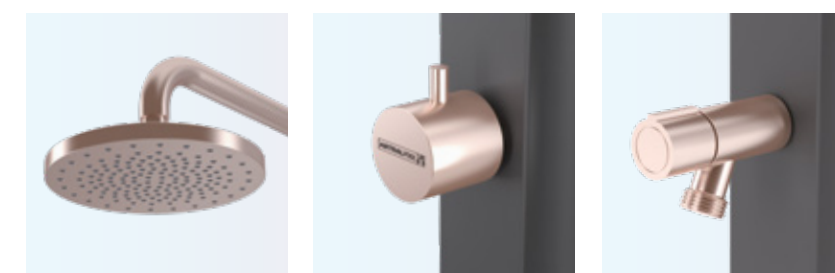

GEGEVENS

↑ Douche

↑ Mengkraan

↑ Voetendouche